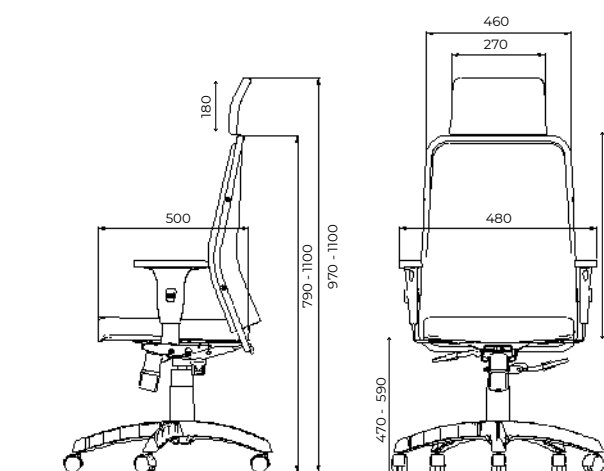

CONFIGURAÇÕES

KRON

Encosto em tela

KRON

Encosto Estofado

REVESTIMENTO

Consulte a equipe do comercial sobre cores e tecidos disponíveis

DESENHOS TÉCNICOS

Giratória